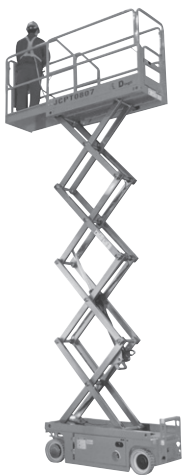

Montageliften

Type	Hefhoogte	Hefcapaciteit	Ingeschoven hoogte	Eigen gewicht	Dagprijs	Weekprijs
Manueel						
S 400	4.00 m	150 kg	1.67 m	73 kg	€ 35,-	€ 105,-
L 395	3.95 m	350 kg	1.60 m	136 kg	€ 40,-	€ 120,-
L 476	4.76 m	350 kg	1.87 m	143 kg	€ 40,-	€ 120,-
L 620	6.20 m	350 kg	1.87 m	174 kg	€ 45,-	€ 135,-
L 752	7.52 m	300 kg	2.20 m	188 kg	€ 45,-	€ 135,-
LMX 500	4.80 m	500 kg	1.97 m	181 kg	€ 50,-	€ 150,-
XL 400	4.00 m	650 kg	1.80 m	183 kg	€ 50,-	€ 150,-
Elektrisch						
LE 620	6.20 m	350 kg	1.87 m	174 kg	€ 60,-	€ 160,-
LE 752	7.52 m	300 kg	2.20 m	188 kg	€ 60,-	€ 160,-
LH 750 hydraulisch	7.50 m	300 kg	2.20 m	258 kg	€ 60,-	€ 160,-
Luchtlift						
LL 460	4.80 m	125 kg	1.23 m	28 kg	€ 35,-	€ 105,-
Stille compressor tbv. LL 460					€ 35,-	€ 105,-
Eventlift						
E 760	7.60 m	300 kg	1.99 m	220 kg	€ 60,-	€ 160,-

Schaarhoogwerkers

Type	Werkhoogte	Hefcapaciteit	B x L	Eigen gewicht	Uitschuif	Dagprijs	Weekprijs
Manueel							
SH 0607	5.90 m	240 kg	0.76 x 1.15 m	436 kg	nvt	€ 90,-	€ 225,-
Elektrisch/Lithium							
SH 0607	6.00 m	240 kg	0.76 x 1.30 m	880 kg	0.55 m	€ 100,-	€ 250,-
SH 0707	6.50 m	240 kg	0.76 x 1.44 m	895 kg	0.55 m	€ 100,-	€ 250,-
SH 0807	8.00 m	230 kg	0.76 x 1.86 m	1415 kg	0.90 m	€ 100,-	€ 250,-
SH 0808	8.00 m	400 kg	0.89 x 2.48 m	2125 kg	0.90 m	€ 100,-	€ 250,-
SH 1008	10.00 m	230 kg	0.81 x 2.48 m	2180 kg	0.90 m	€ 160,-	€ 400,-
SH 1012	10.00 m	450 kg	1.15 x 2.48 m	2655 kg	0.90 m	€ 160,-	€ 400,-
SH 1209	12.00 m	300 kg	0.89 x 2.48 m	3400 kg	1.50 m	€ 225,-	€ 560,-
SH 1212	12.00 m	320 kg	1.15 x 2.48 m	2965 kg	0.90 m	€ 225,-	€ 560,-
SH 1412	14.00 m	320 kg	1.15 x 2.48 m	2880 kg	0.90 m	€ 285,-	€ 700,-
SH 1417	14.00 m	500 kg	1.70 x 3.75 m	4700 kg	Verschuifbaar	€ 285,-	€ 700,-
SH 1612	16.00 m	200 kg	1.25 x 2.84 m	3180 kg	0.90 m	€ 320,-	€ 800,-
SH 1621	16.00 m	500 kg	2.12 x 4.02 m	7260 kg	Verschuifbaar	€ 320,-	€ 800,-
Diesel							
SH 1421 4WD	14.00 m	500 kg	2.12 x 4.02 m	7480 kg	2x 1 m	€ 320,-	€ 800,-